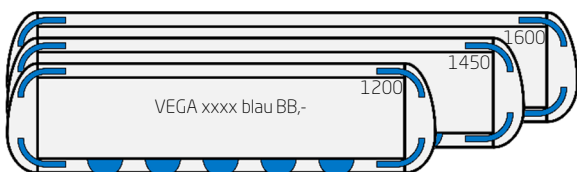

### VEGA blau

Ob als Einzel-Lichtbalken auf Ihren MTW / Kdow oder als Doppelbalkensystem auf Ihren ELW, der VEGA sichert und unterstützt Sie bei jedem Einsatz.

Aus einer Kombination hochwertiger Materialien gefertigt, besteht der VEGA Balken durch das gute Preis- Leistungsverhältnis.

Zur Festmontage auf Ihrem Fahrzeug stehen 4 unterschiedliche Längen zur Auswahl, zusätzlich bieten wir den VEGA mini auch als Magnetvariante an (z.B. für Ihr Leasingfahrzeug).

#### Produkteigenschaften:

- **Extrem flacher Lichtbalken, nur 67mm hoch**
- **Aerodynamisch**
- **Robustes Aluminiumgehäuse und Polykarbonat Hauben**
- **Hochleistungs-LEDs, zugelassen nach ECE R65**
- **Sehr geringe Stromaufnahme**
- **Inkl. Befestigungswinkel mit Neigungsaus-gleich**
- **Inkl. 4 Meter Anschlussleitung**

TECHNISCHE DATEN	
Betriebsspannung	12/24 VDC (10 ... 30 VDC)
Stromaufnahme	max. 4,3 A (bei 13,5 V)
verfügbare Bestückungen	Nur Eckmodule Eckmodule + LEDs nach vorn Eckmodule + LEDs nach hinten Eckmodule + LEDs nach vorn und hinten  Alley-Lights auf Anfrage
Verfügbare Längen	560, 1200, 1450, 1600 mm
Abmessungen t x h (Länge je nach Variante)	267 x 67 mm
Zulassungen	Licht gem. ECE R65 Klasse 2 EMV gem. ECE R10