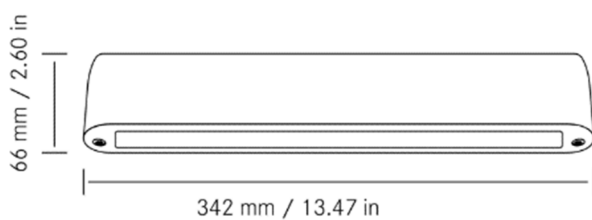

Scheinwerfer

Leuchte F-25S

Die Leuchte F-25S ist eine moderne LED-Umfeldleuchte zur Montage an der Fahrzeug-Seite und/oder dem -Heck, um das Gelände rund um das Fahrzeug großflächig und homogen auszuleuchten.

Produkteigenschaften:

- LED-Technik mit 24 LEDs
- 1000 lm Lichtstrom
- Energieeffizienz A++
- 12/24 V fähig
- Aluminiumgehäuse
- Schutzklasse IP67

Lieferumfang

Mounting angle

Montagehalterung MB Vito

| ARTIKELNUMMER | BEZEICHNUNG |
|---------------|--|
| 50138490001 | LED Umfeldleuchte F-25S, Gehäuse anthrazit |
| 50138490002 | LED Umfeldleuchte F-25S, Gehäuse weiß |
| 50138490003 | LED Umfeldleuchte F-25S, Gehäuse rot |
| 50138490010 | Set Halter F-25S Vito ,rot, FS, BFS, HECK |
| 50138490011 | Set Halter F-25S Vito, rot, HECK |
| 50138490012 | Set Halter F-25S Vito, weiß, FS, BFS |

TECHNISCHE DATEN

| | |
|-------------------|---------------------------|
| Betriebsspannung | 12/24 VDC (10 ... 30 VDC) |
| Leistung | 17 W |
| Lichtfarbe | kaltweiß |
| Lichtstrom | 1000 lm |
| Schutzklasse | IP 67 |
| Abmessungen l x h | 342 x 66 mm |
| Gewicht | ca. 660 g |