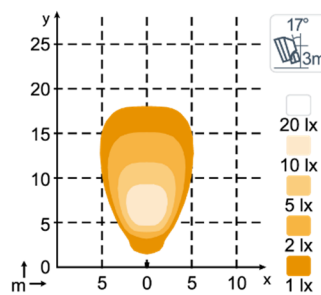

ARTIKELNUMMER	BEZEICHNUNG
N981-301B	Spica N2401 Wide Flood
N981-303B	Spica N2401 High Beam

TECHNISCHE DATEN

Betriebsspannung	12 / 24 VDC (9 ... 32 VDC)
Leistungsaufnahme	24 W
Stromaufnahme	12V: 2,0 A 24V: 1,0 A
Lichtstrom	750 lm
Farbtemperatur	5700 K
Schlag- u. Stoßfestigkeit	60 G
Vibrationsresistenz	8 grms ; 24-2000 Hz
Montage	Einzelsschraube M10 oder M8
Gewicht	0,9 kg
Temperaturbereich	-40 °C ... +85 °C
Schutzart	IP 68, IP6K9K, SAE J1455
Salznebel	ISO 9227 240H
Zulassungen	EMV: CISPR 25 Class 5, ISO 13766 ISO 14982, ISO 7637-2