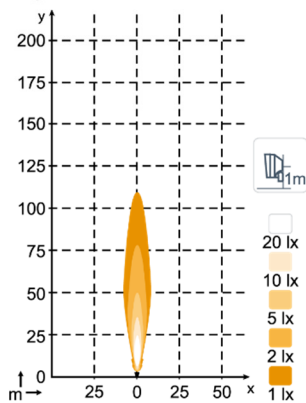

Scheinwerfer

Spica N2401

Der Spica N2401 Arbeitsscheinwerfer überzeugt mit einer besonders kompakten Baugröße und einer Beleuchtungslösung mit dimmbarer Funktion.

Dieser LED-Arbeitsscheinwerfer zeichnet sich durch eine lange Lebensdauer und hohe Betriebssicherheit bei minimalen Wartungsaufwand aus.

Ein Arbeitsscheinwerfer, der den Naturgewalten trotzt.

In den Bereichen Feuerwehr, Kommunalfahrzeuge und Sonderfahrzeugbau kann der Spica universell eingesetzt werden.

**N2401 750lm
High Beam**

**N2401 750lm
Wide Flood**

ARTIKELNUMMER	BEZEICHNUNG
N981-301B	Spica N2401 Wide Flood
N981-303B	Spica N2401 High Beam

TECHNISCHE DATEN

Betriebsspannung	12 / 24 VDC (9 ... 32 VDC)
Leistungsaufnahme	24 W
Stromaufnahme	12V: 2,0 A 24V: 1,0 A
Lichtstrom	750 lm
Farbtemperatur	5700 K
Schlag- u. Stoßfestigkeit	60 G
Vibrationsresistenz	8 grms ; 24-2000 Hz
Montage	Einzelsschraube M10 oder M8
Gewicht	0,9 kg
Temperaturbereich	-40 °C ... +85 °C
Schutzart	IP 68, IP6K9K, SAE J1455
Salznebel	ISO 9227 240H
Zulassungen	EMV: CISPR 25 Class 5, ISO 13766 ISO 14982, ISO 7637-2