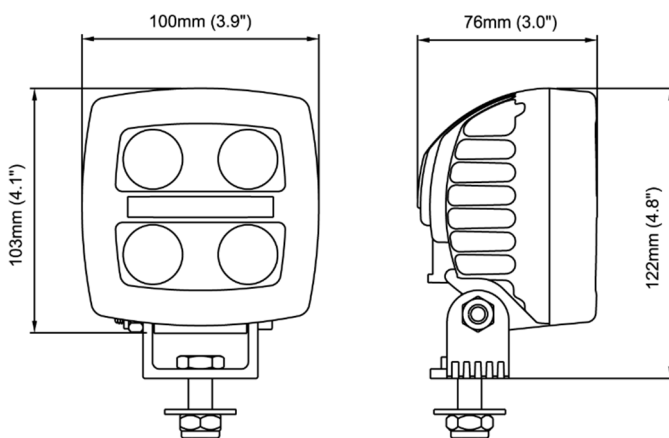

ARTIKELNUMMER	BEZEICHNUNG
N981-301B	Spica N2401 Wide Flood
N981-303B	Spica N2401 High Beam

TECHNISCHE DATEN

Betriebsspannung	12 / 24 VDC (9 ... 32 VDC)
Leistungsaufnahme	24 W
Stromaufnahme	12V: 2,0 A 24V: 1,0 A
Lichtstrom	750 lm
Farbtemperatur	5700 K
Schlag- u. Stoßfestigkeit	60 G
Vibrationsresistenz	8 grms ; 24-2000 Hz
Montage	Einzelsschraube M10 oder M8
Gewicht	0,9 kg
Temperaturbereich	-40 °C ... +85 °C
Schutzart	IP 68, IP6K9K, SAE J1455
Salznebel	ISO 9227 240H
Zulassungen	EMV: CISPR 25 Class 5, ISO 13766 ISO 14982, ISO 7637-2