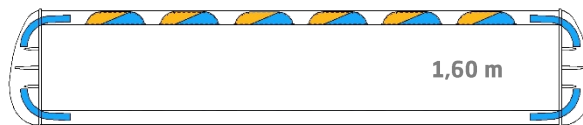

### Caractéristiques techniques

- |  |  |
|--|--|
| <ul style="list-style-type: none"><li>• Socle et toit : Aluminium</li><li>• Carénage polycarbonate bleu</li><li>• Feux bicolores bleu/orange à l'arrière de la rampe</li><li>• Défilement Balisage arrière : warning, droite, gauche, intérieur-extérieur</li><li>• Mode R65 double flash</li><li>• Fonction Patrouille (Cruise)</li><li>• Dimensions (L x l x h) : 120 ou 160 x 26,7 x 6,7 cm</li><li>• Hauteur minimum avec fixations : 13,5 cm</li><li>• Hauteur maximum avec fixations : 15,4 cm</li></ul> | <ul style="list-style-type: none"><li>• Garantie 3 ans</li><li>• Livrée avec faisceau de 5 mètres (sortie : centrale)</li><li>• Avec ou sans prise de toit selon modèle</li><li>• Alimentation 12/24V</li><li>• Consommation maximum ~10,3 A à 13,5V</li><li>• Homologations R65 (E2) Classe 2, CEM [R] selon R10 Feu de balisage L2H suivant norme NF 12352</li></ul> |
|--|--|

## Rampe VEGA

Avec feux bicolores

| Longueur | Code avec PDT | Code sans PDT |
|----------|---------------|---------------|
| 1,20 m   | 29226         | 28545         |
| 1,60 m   | 29227         | 28546         |

| Longueur | Défilement | Projecteurs | Code avec PDT | Code sans PDT |
|----------|------------|-------------|---------------|---------------|
| 1,20 m   | oui        | oui         | 29230         | 28549         |
| 1,60 m   | oui        | -           | 29231         | 28550         |