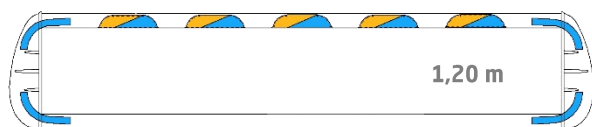

### Caractéristiques techniques

- |  |  |
|--|--|
| <ul style="list-style-type: none"><li>• Socle et toit : Aluminium</li><li>• Carénage polycarbonate bleu</li><li>• Feux bicolores bleu/orange à l'arrière de la rampe</li><li>• Défilement Balisage arrière : warning, droite, gauche, intérieur-extérieur</li><li>• Mode R65 double flash</li><li>• Fonction Patrouille (Cruise)</li><li>• Dimensions (L x l x h) : 120 ou 160 x 26,7 x 6,7 cm</li><li>• Hauteur minimum avec fixations : 13,5 cm</li><li>• Hauteur maximum avec fixations : 15,4 cm</li></ul> | <ul style="list-style-type: none"><li>• Garantie 3 ans</li><li>• Livrée avec faisceau de 5 mètres (sortie : centrale)</li><li>• Avec ou sans prise de toit selon modèle</li><li>• Alimentation 12/24V</li><li>• Consommation maximum ~10,3 A à 13,5V</li><li>• Homologations R65 (E2) Classe 2, CEM [R] selon R10 Feu de balisage L2H suivant norme NF 12352</li></ul> |
|--|--|

## Rampe VEGA

Avec feux bicolores

| Longueur | Code avec PDT | Code sans PDT |
|----------|---------------|---------------|
| 1,20 m   | 29226         | 28545         |
| 1,60 m   | 29227         | 28546         |

| Longueur | Défilement | Projecteurs | Code avec PDT | Code sans PDT |
|----------|------------|-------------|---------------|---------------|
| 1,20 m   | oui        | oui         | 29230         | 28549         |
| 1,60 m   | oui        | -           | 29231         | 28550         |