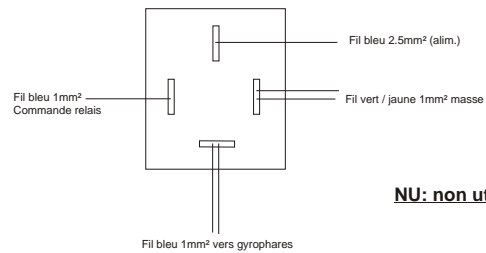

## CÂBLAGE RELAIS 12V

Détails relais gyrophares intérieurs

Détails relais gyrophares extérieurs

## CÂBLAGE RELAIS 24V

Détails relais gyrophares intérieurs

Détails relais gyrophares extérieurs

NU: non utilisé

GT-0120-RAM	20718-00	
	Ind B	24-04-2009