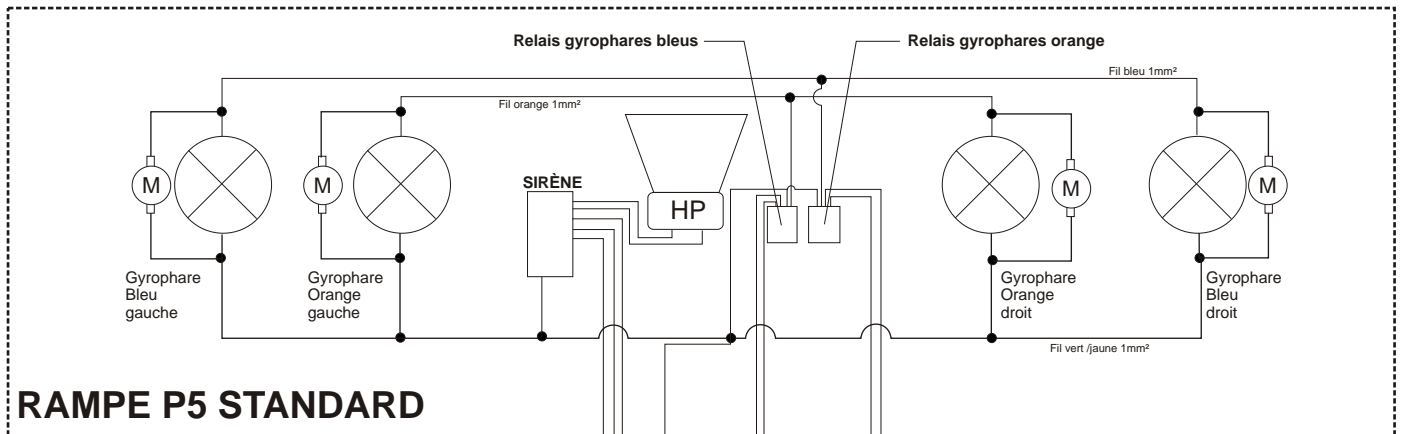

# CABLAGE RAMPE P5S STANDARD

Commande traditionnelle (interrupteur, relais "intégrés", fusible)

(18056-00, 18057-00, 18058-00, 18059-00)

## RAMPE P5 STANDARD