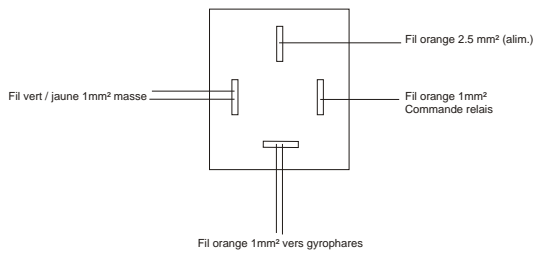

Détails relais gyrophares intérieurs