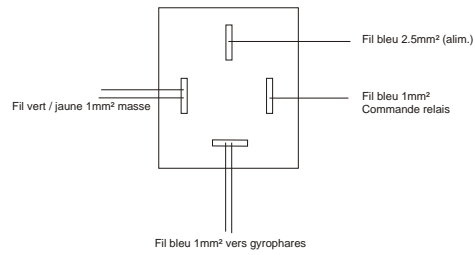

# CABLAGE RAMPE P5S STANDARD

Commande traditionnelle (interrupteur, relais "intégrés", fusible)

(18056-00, 18057-00, 18058-00, 18059-00)

## RAMPE P5 STANDARD

## CÂBLAGE RELAIS 12V

Détails relais gyrophares intérieurs

Détails relais gyrophares extérieurs