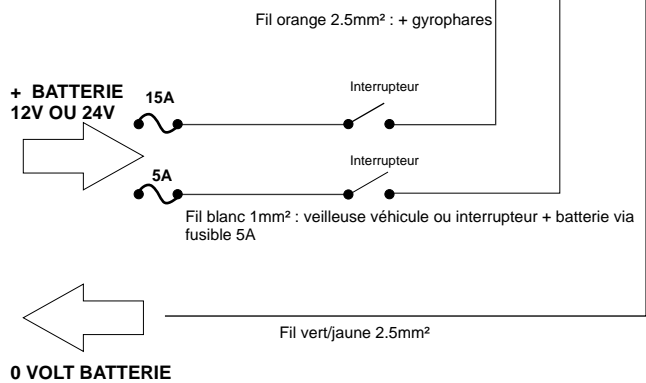

CÂBLAGE RAMPE G2 AVEC TEXTE

(17352-00, 17353-00, 17354-00, 17355-00)

NU: non utilisé

GT-0108-RAM	REF: 20709-00	
	Ind A	04-06-2007