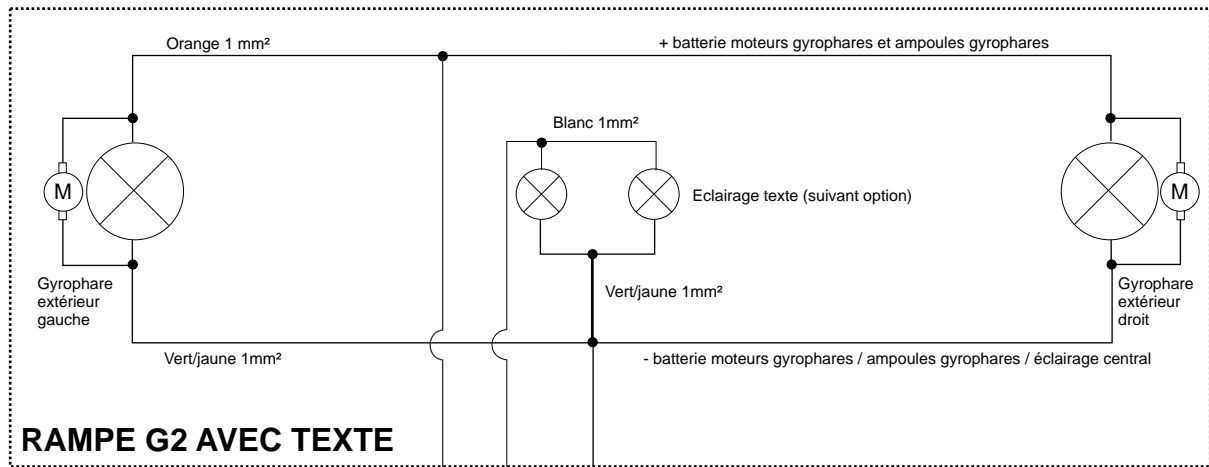

CÂBLAGE RAMPE G2 AVEC TEXTE

(17352-00, 17353-00, 17354-00, 17355-00)

NU: non utilisé

GT-0108-RAM	REF: 20709-00	
	Ind A	04-06-2007