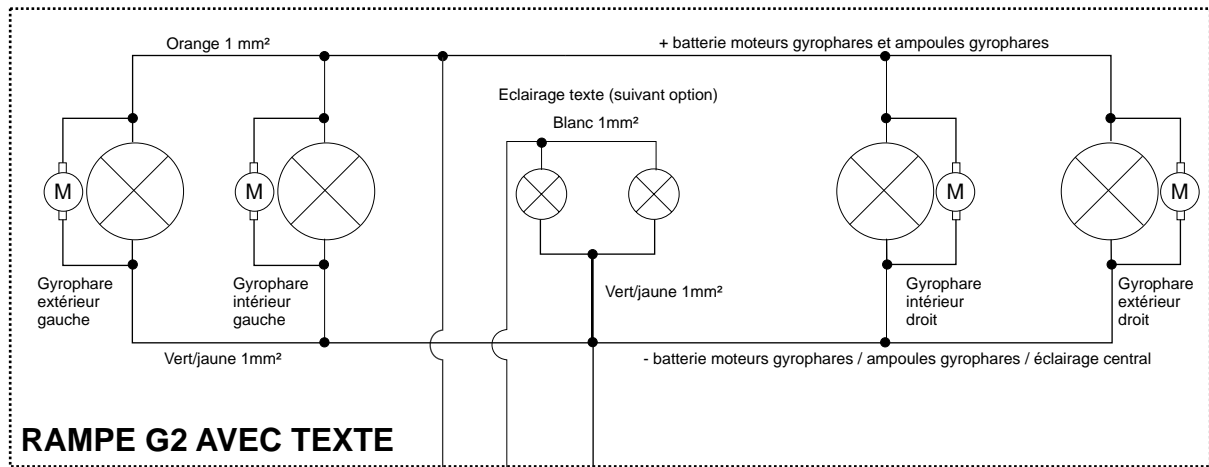

CÂBLAGE RAMPE G4 AVEC TEXTE

(21687-00, 21688-00, 21689-00, 21690-00)

NU: non utilisé

GT-0170-RAM	REF: 21817-00	
	Ind A	21-02-2008