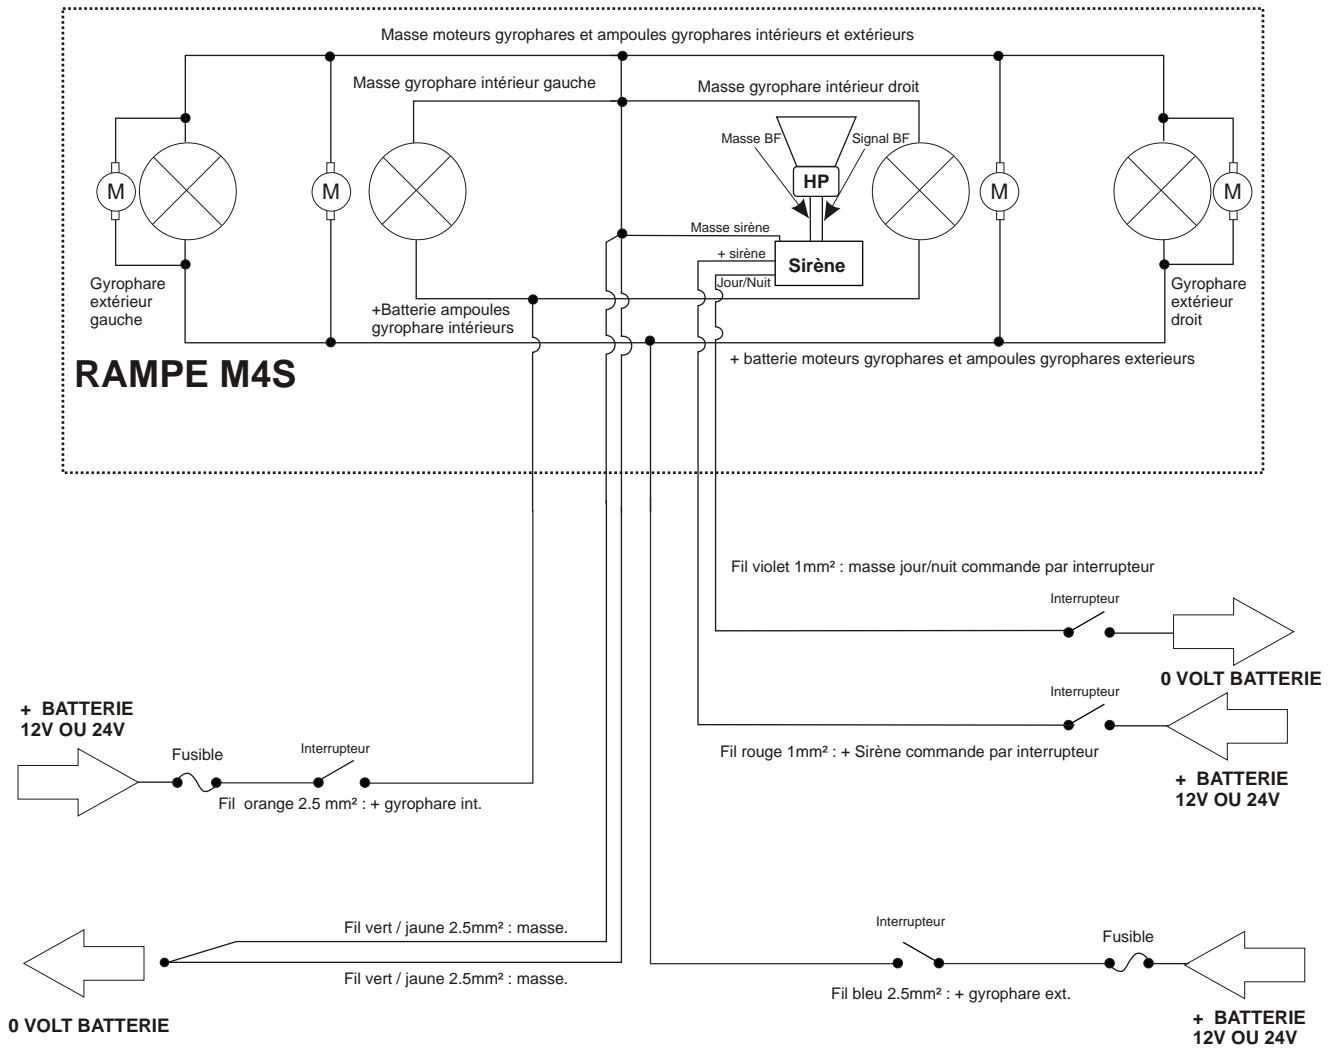

CÂBLAGE RAMPE M4S TRADITIONNELLE

(18028-00, 18029-00, 18030-00, 18031-00, 18032-00, 18033-00)

GT-0112-RAM	REF: 21189-00	
	Ind A	04-06-2007