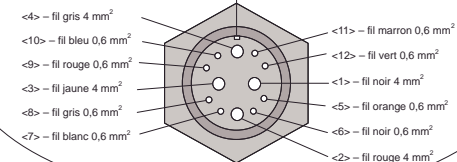

DETROMPEUR

DETROMPEUR