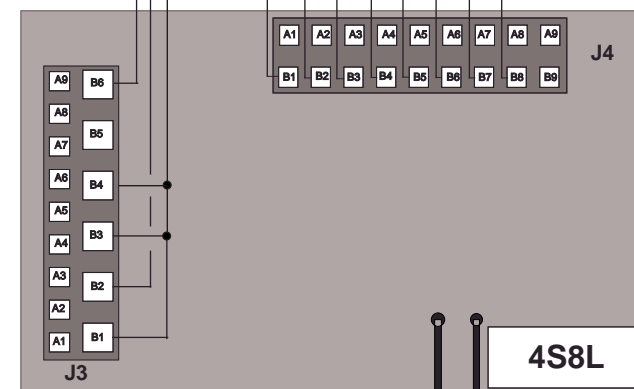

# SYSTEME AUTONOME RAMPE « GALAXY »

(19624-00 ; 19625)

## CABLAGE ALIMENTATIONS ET PUISSANCES

RAMPE GALAXY

### DETROMPEUR

DETROMPEUR

4S8L

NOIR

ROUGE

GT-0130-RAM 20997-00	MERCURA
Ind A	AK le 10/04/2007

CABLAGE RESEAU SYSTEME AUTONOME RAMPE « GALAXY » (19624-00 ; 19625)