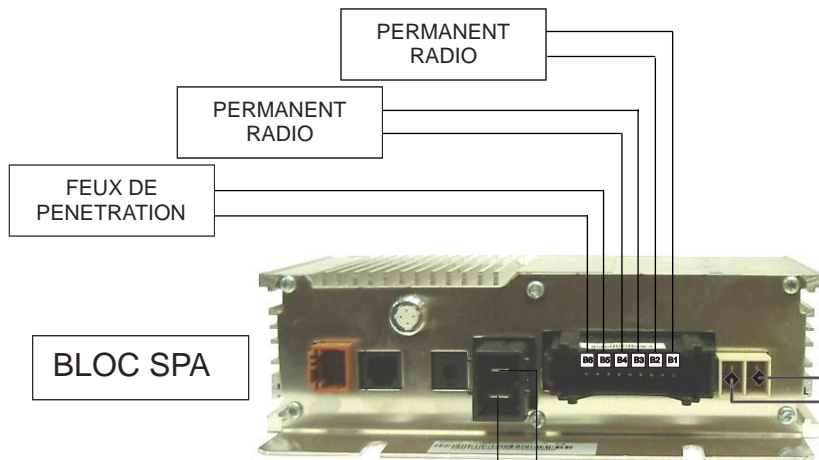

# SYSTEME AUTONOME RAMPE « GALAXY »

(19624-00 ; 19625)

## CABLAGE ALIMENTATIONS ET PUISSANCES

RAMPE GALAXY

### DETROMPEUR

DETROMPEUR

4S8L

NOIR

ROUGE

GT-0130-RAM 20997-00	MERCURA
Ind A	AK le 10/04/2007

CABLAGE RESEAU SYSTEME AUTONOME RAMPE « GALAXY » (19624-00 ; 19625)