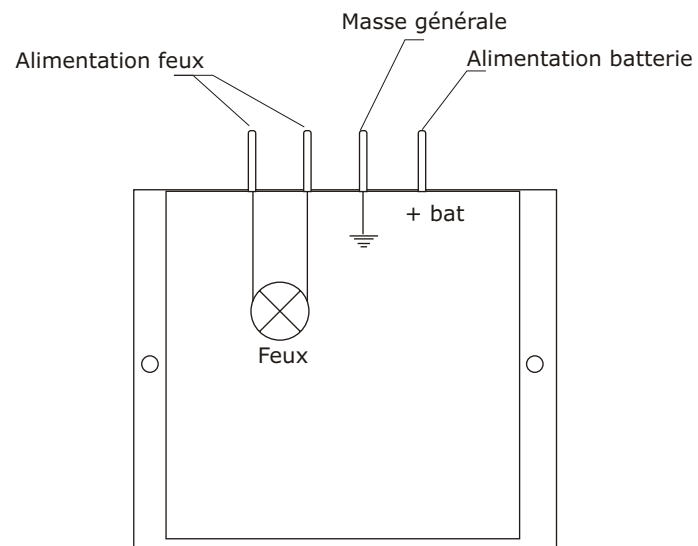

Raccordement centrale clignotante type GTX 4 sorties

Centrale clignotante type GTX sorties 4 languettes

ATTENTION: NE PAS BRANCHER SUR COURANT ALTERNATIF

Tension d'alimentation: 12 ou 24 volts
Intensité MAXI: 15 A

GT-0176-TRI.ind A 21854-00

Raccordement centrale clignotante type GTX 4 sorties

Centrale clignotante type GTX sorties 4 languettes

ATTENTION: NE PAS BRANCHER SUR COURANT ALTERNATIF

Tension d'alimentation: 12 ou 24 volts
Intensité MAXI: 15 A