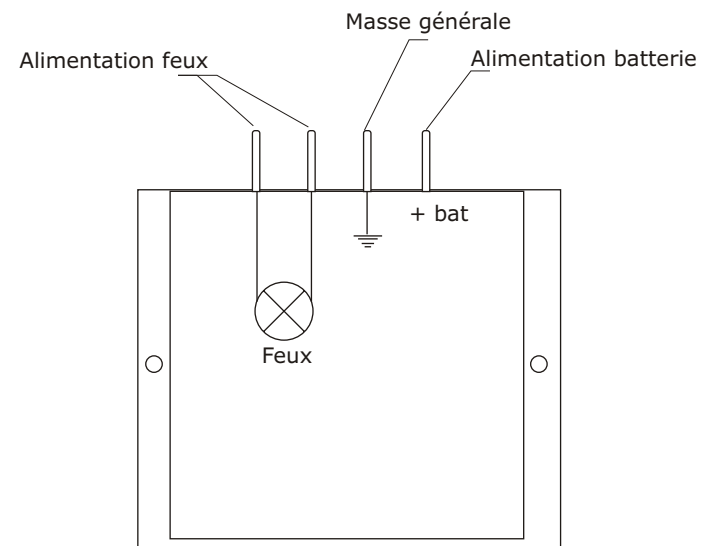

Raccordement centrale clignotante type GTX 4 sorties

Centrale clignotante type GTX sorties 4 languettes

ATTENTION: NE PAS BRANCHER SUR COURANT ALTERNATIF

Tension d'alimentation: 12 ou 24 volts
Intensité MAXI: 15 A

GT-0176-TRI.ind A 21854-00

Raccordement centrale clignotante type GTX 4 sorties

Centrale clignotante type GTX sorties 4 languettes

ATTENTION: NE PAS BRANCHER SUR COURANT ALTERNATIF

Tension d'alimentation: 12 ou 24 volts
Intensité MAXI: 15 A