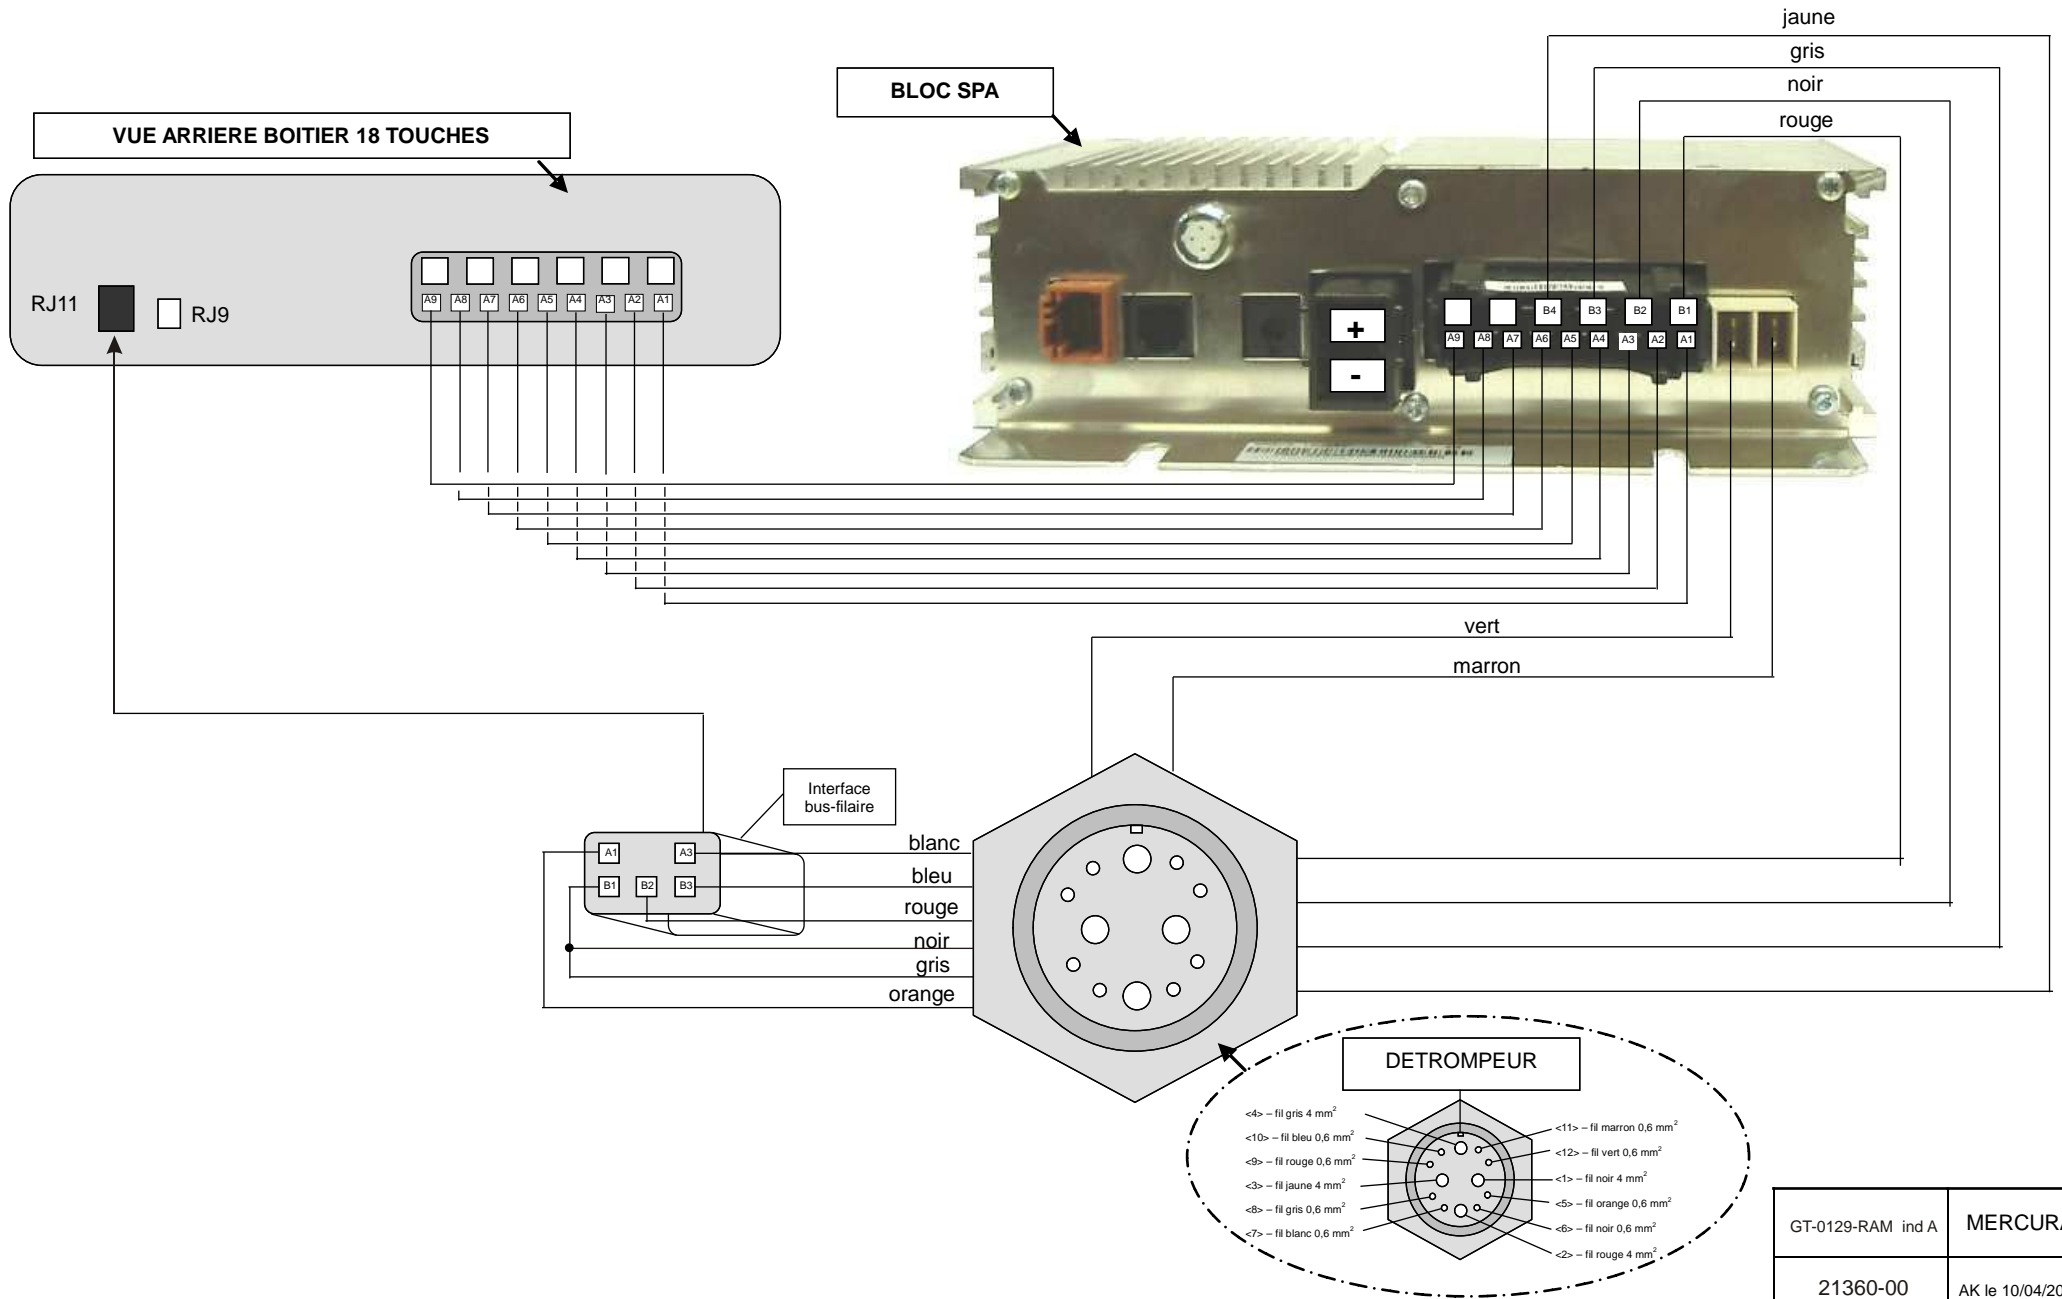

RAMPE M18SPA bleue / orange (leds) Défilement avec SPA Profilé (19434-00)

GT-0129-RAM ind A	MERCURA
21360-00	AK le 10/04/2007