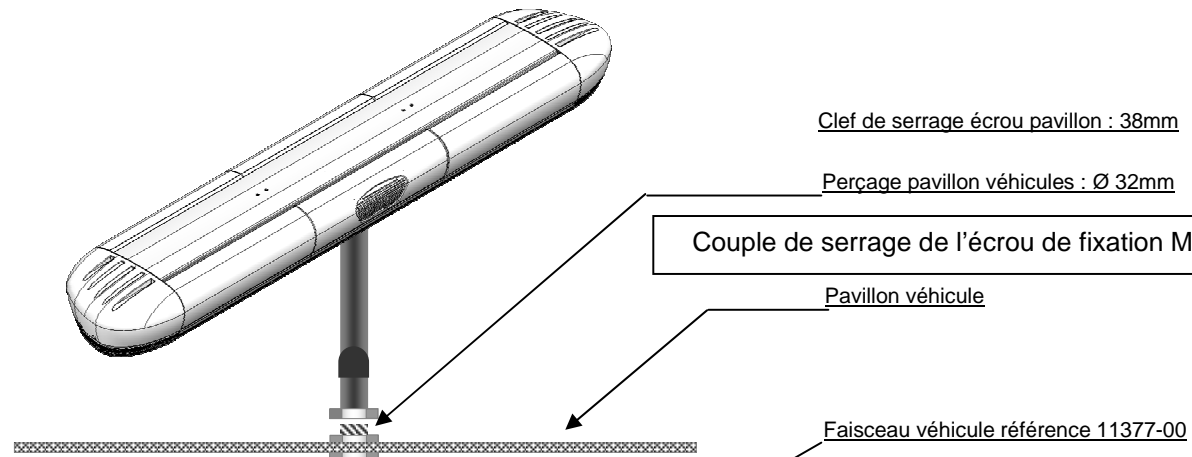

SCHEMA DE CABLAGE : RAMPE ML31S 150 CL2 12V/24V V05 (25346)

GT-0362-RAM indA /25347-00

14/09/2011