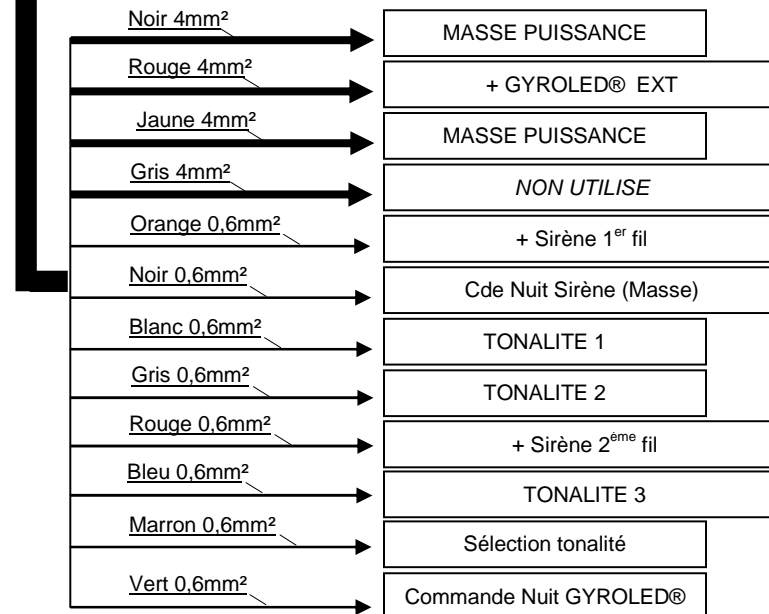

SCHEMA DE CABLAGE : RAMPE ML31S 150 CL2 12V/24V V05 (25346)

GT-0362-RAM indA /25347-00

14/09/2011