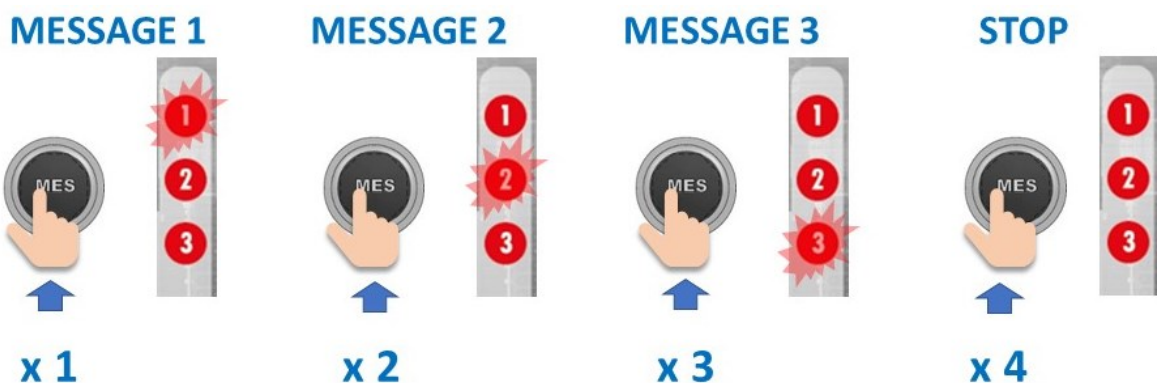

PRISE EN MAIN RAPIDE / QUICK GUIDE

BOITIER DE COMMANDES HANDY RAMPE FX SPA BALISAGE
BEACONING SPA FX LIGHTBAR HANDY CONTROL PANEL

FONCTIONS

-  +  = FONCTION CRUISE
CRUISE FUNCTION
-  +  = CHANGEMENT DE TONALITE
TONE SWITCH
-  +  = ACTIVATION & DESACTIVATION FEUX DE PENETRATION
GRILL LAMP ACTIVATION & DEACTIVATION
-  +  = ACTIVATION & DESACTIVATION RADIO BROADCASTING
RADIO BROADCASTING ACTIVATION & DEACTIVATION
-  +  = ACTIVATION & DESACTIVATION ECLAIRAGE TEXTE
TEXT LIGHT SWITCHING ON & SWITCHING OFF
-  +  = ENREGISTREMENT MESSAGES AUDIO
AUDIO MESSAGES RECORDING

MARCHE / ON

OU / OR

ARRÊT / OFF

OU / OR

OU / OR

DIFFUSION DE LA VOIX / VOICE BROADCASTING

DIFFUSION DE MESSAGE ENREGISTRE / RECORDED MESSAGE BROADCASTING

ENREGISTREMENT MESSAGE / MESSAGE RECORDING