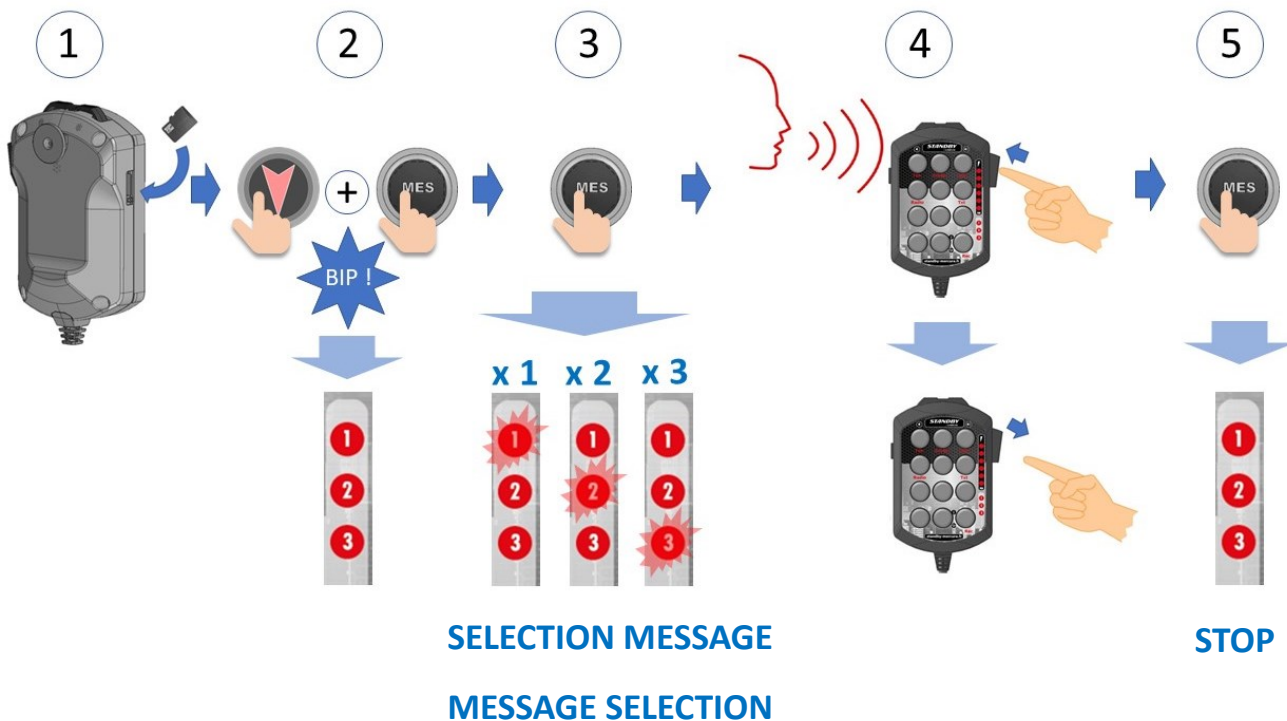

PRISE EN MAIN RAPIDE / QUICK GUIDE

BOITIER DE COMMANDES HANDY RAMPE FX SPA BALISAGE
BEACONING SPA FX LIGHTBAR HANDY CONTROL PANEL

FONCTIONS

-  +  = FONCTION CRUISE
CRUISE FUNCTION
-  +  = CHANGEMENT DE TONALITE
TONE SWITCH
-  +  = ACTIVATION & DESACTIVATION FEUX DE PENETRATION
GRILL LAMP ACTIVATION & DEACTIVATION
-  +  = ACTIVATION & DESACTIVATION RADIO BROADCASTING
RADIO BROADCASTING ACTIVATION & DEACTIVATION
-  +  = ACTIVATION & DESACTIVATION ECLAIRAGE TEXTE
TEXT LIGHT SWITCHING ON & SWITCHING OFF
-  +  = ENREGISTREMENT MESSAGES AUDIO
AUDIO MESSAGES RECORDING

MARCHE / ON

OU / OR

ARRÊT / OFF

OU / OR

OU / OR

DIFFUSION DE LA VOIX / VOICE BROADCASTING

DIFFUSION DE MESSAGE ENREGISTRE / RECORDED MESSAGE BROADCASTING

ENREGISTREMENT MESSAGE / MESSAGE RECORDING