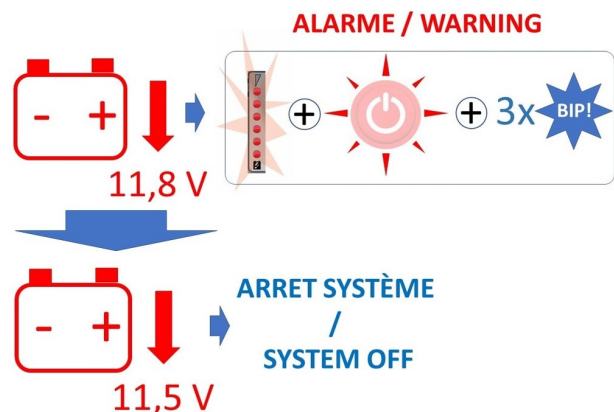

PRISE EN MAIN RAPIDE / QUICK GUIDE

BOITIER DE COMMANDES HANDY RAMPE FX SPA BALISAGE
BEACONING SPA FX LIGHTBAR HANDY CONTROL PANEL

FONCTIONS

-  +  = FONCTION CRUISE
CRUISE FUNCTION
-  +  = CHANGEMENT DE TONALITE
TONE SWITCH
-  +  = ACTIVATION & DESACTIVATION FEUX DE PENETRATION
GRILL LAMP ACTIVATION & DEACTIVATION
-  +  = ACTIVATION & DESACTIVATION RADIO BROADCASTING
RADIO BROADCASTING ACTIVATION & DEACTIVATION
-  +  = ACTIVATION & DESACTIVATION ECLAIRAGE TEXTE
TEXT LIGHT SWITCHING ON & SWITCHING OFF
-  +  = ENREGISTREMENT MESSAGES AUDIO
AUDIO MESSAGES RECORDING

MARCHE / ON

OU / OR

ARRÊT / OFF

OU / OR

OU / OR

DIFFUSION DE LA VOIX / VOICE BROADCASTING

DIFFUSION DE MESSAGE ENREGISTRE / RECORDED MESSAGE BROADCASTING

ENREGISTREMENT MESSAGE / MESSAGE RECORDING