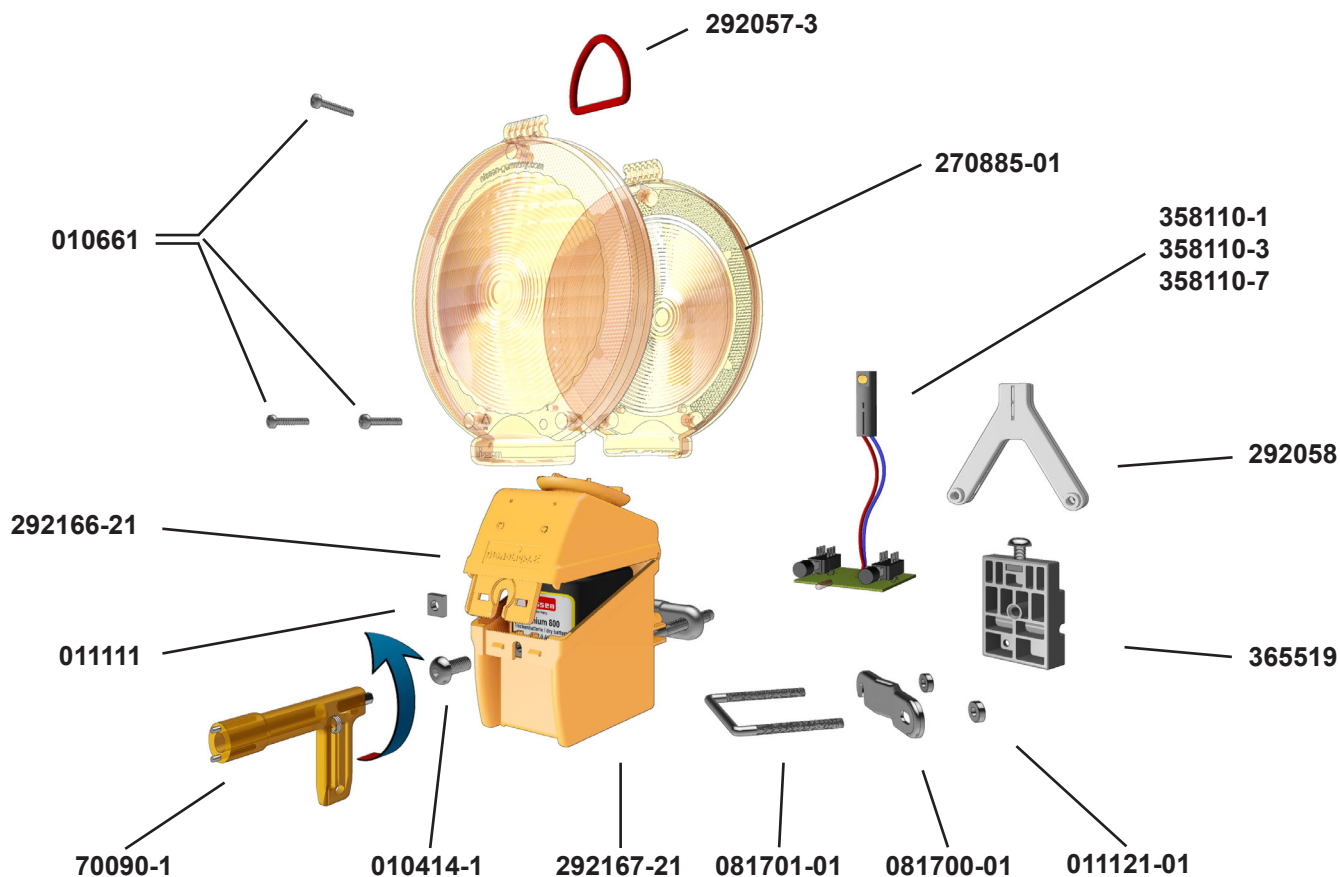

Ersatzteilliste
Spare part list
Pièces détachées
Listado de piezas de repuesto

MonoLight LED

Blink-/ Dauerlicht, mit Dämmerungsautomatik und Halter - *flashing/ continuous light, with solar switch and bracket*

Ref. 111602/ 3/ 4

Referenz	Beschreibung	Description
010414-1	Halbrundschraube M8 x 18	Buttonhead screw M8 x 18
010661	PT-Schraube 3,5 x 18 mm	PT screw 3,5 x 18 mm
011111	Vierkantsmutter, M 8	Square nut M 8
011121-01	Zweiloch-Mutter M8	Round nut with two holes M8
070090-1	Schlüssel für NiKo-Halter	Key for NiKo bracket
081700-01	Schelle für Halter M8	Clamp for bracket M8
081701-01	Bügel M8 für Halter,	Threaded bow for bracket M8
270885-01	Linsenhalbschale, gelb, 180mm Ø	Lens half, yellow, 180mm Ø
270885-03	Linsenhalbschale, rot, 180mm Ø	Lens half, red, 180mm Ø
270885-04	Linsenhalbschale, klar, 180mm Ø	Lens half, clear, 180mm Ø
292057-3	Hängeöse (Kunststoff), rot	Suspension eye (plastic), red
292058	Lampenhalter für MonoLight	Lamp holder
292166-21	Gehäuse-Oberteil MonoLight	Upper housing MonoLight
292167-21	Gehäuse-Unterteil MonoLight	Lower housing MonoLight
358110-1	Impulsgeber MonoLight LED, zweiseitig gelb	Pulser MonoLight LED, twosided yellow
358110-3	Impulsgeber MonoLight LED, zweiseitig rot	Pulser MonoLight LED, twosided red
358110-7	Impulsgeber MonoLight LED, zweiseitig rot/weiß	Pulser MonoLight LED, twosided red/white
365519	NiKo-Halter zur Befestigung an Absperrschranken	NiKo bracket for mounting on square barriers