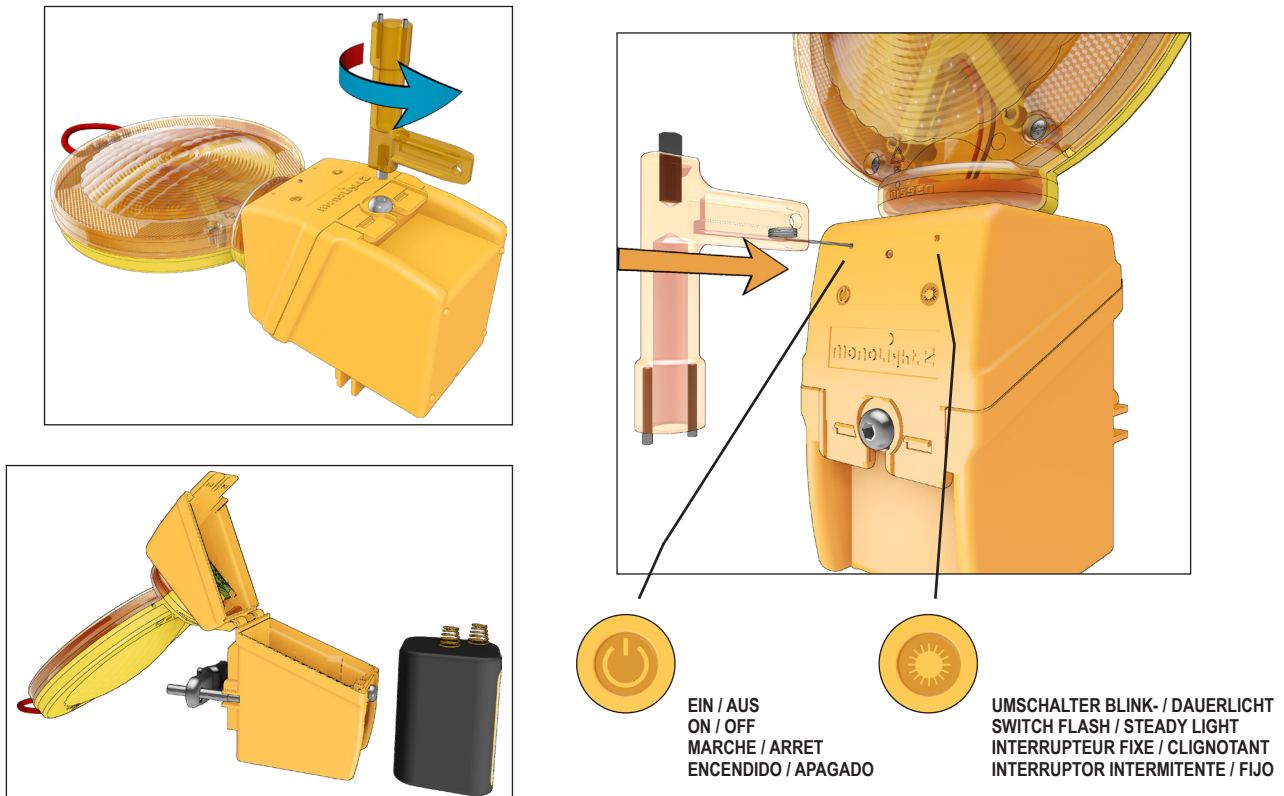

Bedienung - Operation - Utilisation - Manejo

Beispielabbildung - example illustration - illustration exemplaire - ilustración d'ejemplo