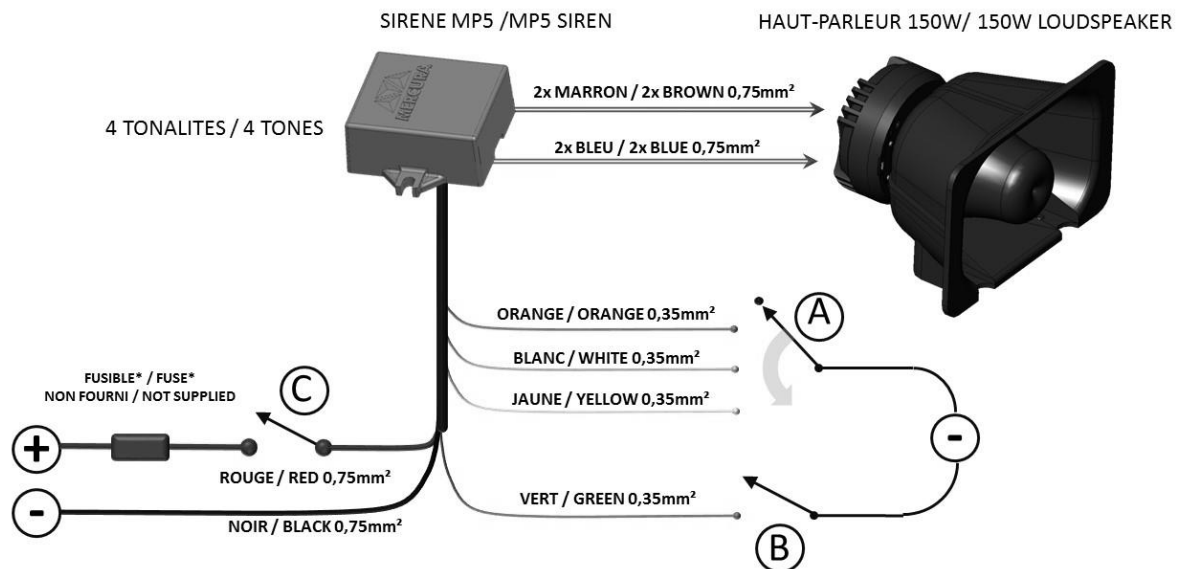

SIRENE MP5B 3 OU 4 TONALITES / 3 OR 4 TONES MP5B

- TENSION D'UTILISATION / OPERATING VOLTAGE : 8 → 30V
- CONSOMMATION / CONSUMPTION : 6,3A → 12V / 2,7A → 24V
- POIDS / WEIGHT : 200g
- DIMENSIONS (h x L x l) / DIMENSIONS (h x W x l) : 30 x 71 x 89,6

- ISO 7637-2 Classe A ou B / Class A or B ISO 7637-2

ABS ENROBÉ / COATED PLASTIC ABS

INDICES DE PROTECTION / PROTECTION RATING: IP66 & IK08

MAINTIEN DE FONCTIONNEMENT POUR CHUTE DE TENSION BATTERIE PENDANT 15 ms / OPERATING KEEPING FOR 15ms BATTERY SHUTDOWN.

*VALEUR FUSIBLE 12V : 10A / 12V FUSE VALUE : 10AMP

*VALEUR FUSIBLE 24V : 5A / 24V FUSE VALUE : 5 AMP

3 TONALITES / 3 TONES

FIL ROUGE 0,75mm ² / 0,75mm ² RED WIRE	ALIMENTATION / POWER SUPPLY
FIL ORANGE 0,35mm ² / 0,35mm ² ORANGE WIRE	TONALITE 1 / TONE 1
FIL BLANC 0,35mm ² / 0,35mm ² WHITE WIRE	TONALITE 2 / TONE 2
FIL JAUNE 0,35mm ² / 0,35mm ² YELLOW WIRE	TONALITE 3 / TONE 3
FIL VERT 0,35mm ² / 0,35mm ² GREEN WIRE	FONCTION NUIT / NIGHT FUNCTION

4 TONALITES* / 4 TONES*

FIL ROUGE 0,75mm ² / 0,75mm ² RED WIRE	TONALITE 1 / TONE 1
FIL ORANGE 0,35mm ² / 0,35mm ² ORANGE WIRE	TONALITE 2 / TONE 2
FIL BLANC 0,35mm ² / 0,35mm ² WHITE WIRE	TONALITE 3 / TONE 3
FIL JAUNE 0,35mm ² / 0,35mm ² YELLOW WIRE	TONALITE 4 / TONE 4
FIL VERT 0,35mm ² / 0,35mm ² GREEN WIRE	FONCTION NUIT / NIGHT FUNCTION