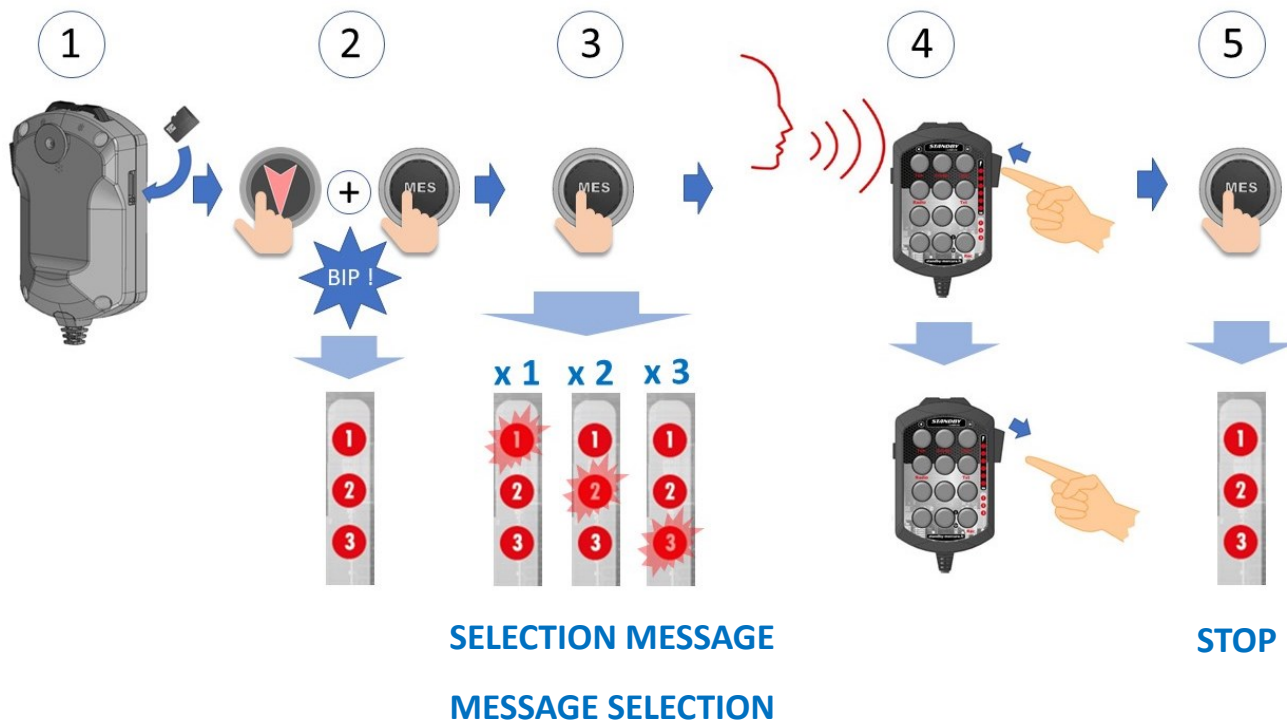

PRISE EN MAIN RAPIDE / QUICK GUIDE

BOITIER DE COMMANDES HANDY RAMPE FX SPA BASIC
SPA BASIC FX LIGHTBAR HANDY CONTROL PANEL

FONCTIONS

MARCHE / ON

OU / OR

ARRÊT / OFF

OU / OR

OU / OR

DIFFUSION DE LA VOIX / VOICE BROADCASTING

DIFFUSION DE MESSAGE ENREGISTRE / RECORDED MESSAGE BROADCASTING

ENREGISTREMENT MESSAGE / MESSAGE RECORDING

DOCUMENTS COMPLETS SUR NOTRE SITE INTERNET

Scannez-moi !