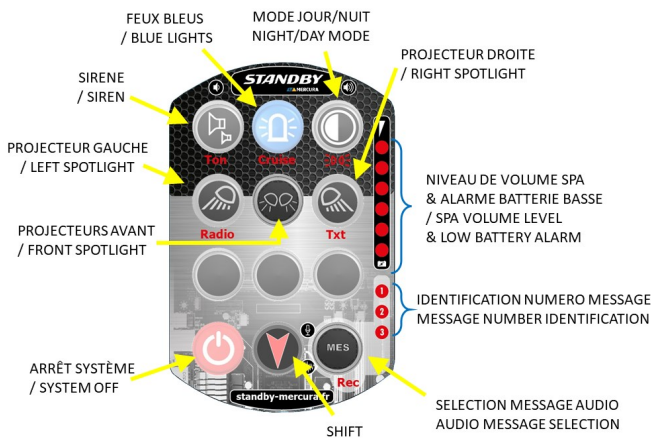

PRISE EN MAIN RAPIDE / QUICK GUIDE

BOITIER DE COMMANDES HANDY RAMPE FX SPA BASIC
SPA BASIC FX LIGHTBAR HANDY CONTROL PANEL

FONCTIONS

MARCHE / ON

OU / OR

ARRÊT / OFF

OU / OR

OU / OR