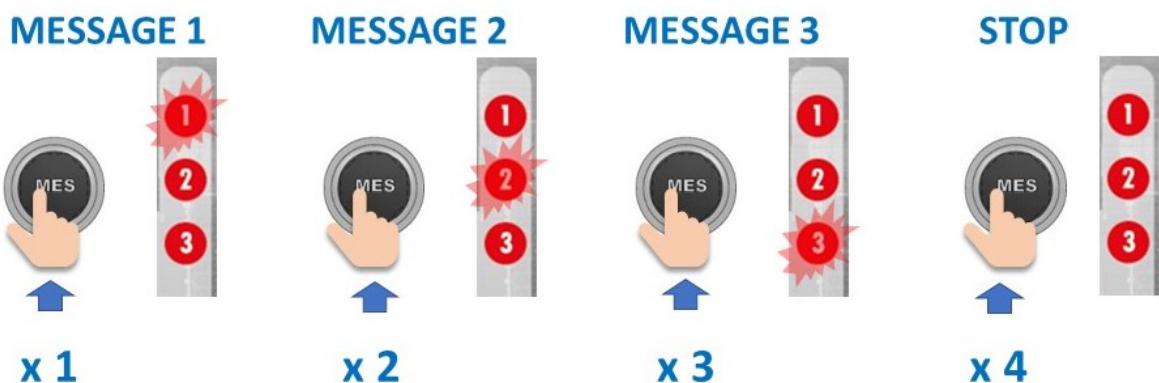

PRISE EN MAIN RAPIDE / QUICK GUIDE

BOITIER DE COMMANDES HANDY RAMPE FX SPA BASIC
SPA BASIC FX LIGHTBAR HANDY CONTROL PANEL

FONCTIONS

MARCHE / ON

OU / OR

ARRÊT / OFF

OU / OR

OU / OR

DIFFUSION DE LA VOIX / VOICE BROADCASTING

DIFFUSION DE MESSAGE ENREGISTRE / RECORDED MESSAGE BROADCASTING

ENREGISTREMENT MESSAGE / MESSAGE RECORDING

DOCUMENTS COMPLETS SUR NOTRE SITE INTERNET

Scannez-moi !