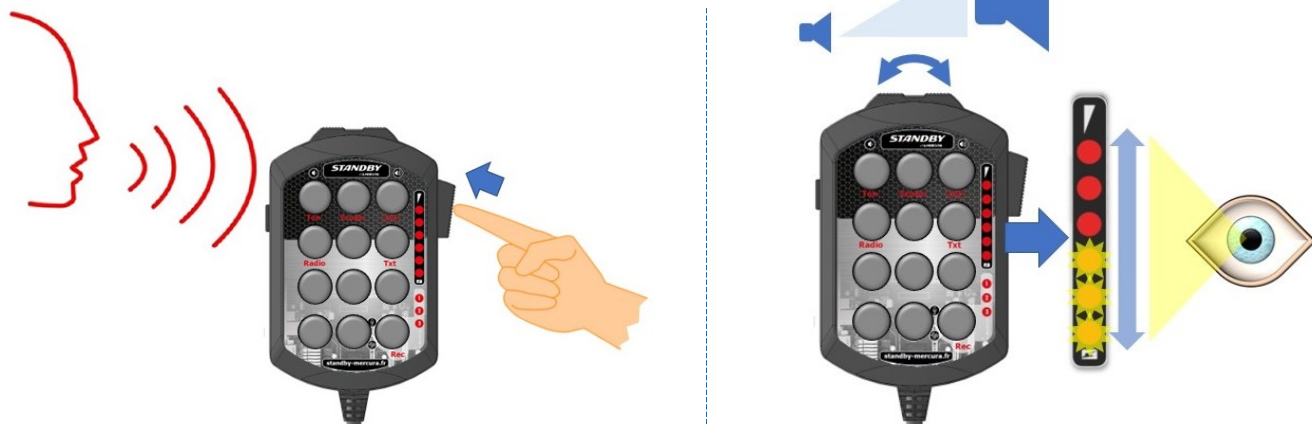

DIFFUSION DE LA VOIX / VOICE BROADCASTING