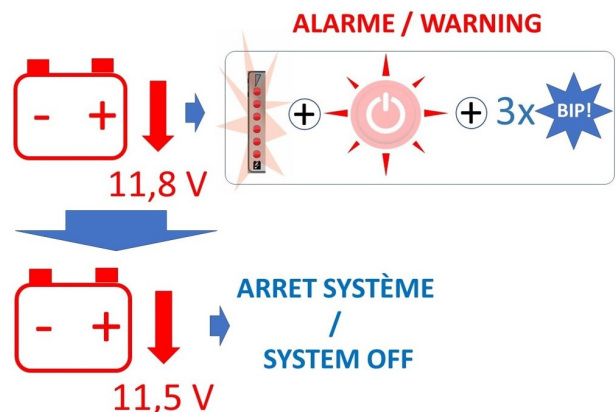

PRISE EN MAIN RAPIDE / QUICK GUIDE

BOITIER DE COMMANDES HANDY RAMPE FX SPA BASIC
SPA BASIC FX LIGHTBAR HANDY CONTROL PANEL

FONCTIONS

MARCHE / ON

OU / OR

ARRÊT / OFF

OU / OR

OU / OR