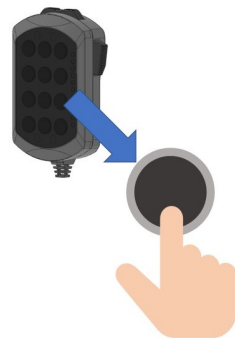

PRISE EN MAIN RAPIDE / QUICK GUIDE

BOITIER DE COMMANDES HANDY RAMPE FX SPA BASIC
SPA BASIC FX LIGHTBAR HANDY CONTROL PANEL

FONCTIONS

MARCHE / ON

OU / OR

ARRÊT / OFF

OU / OR

OU / OR