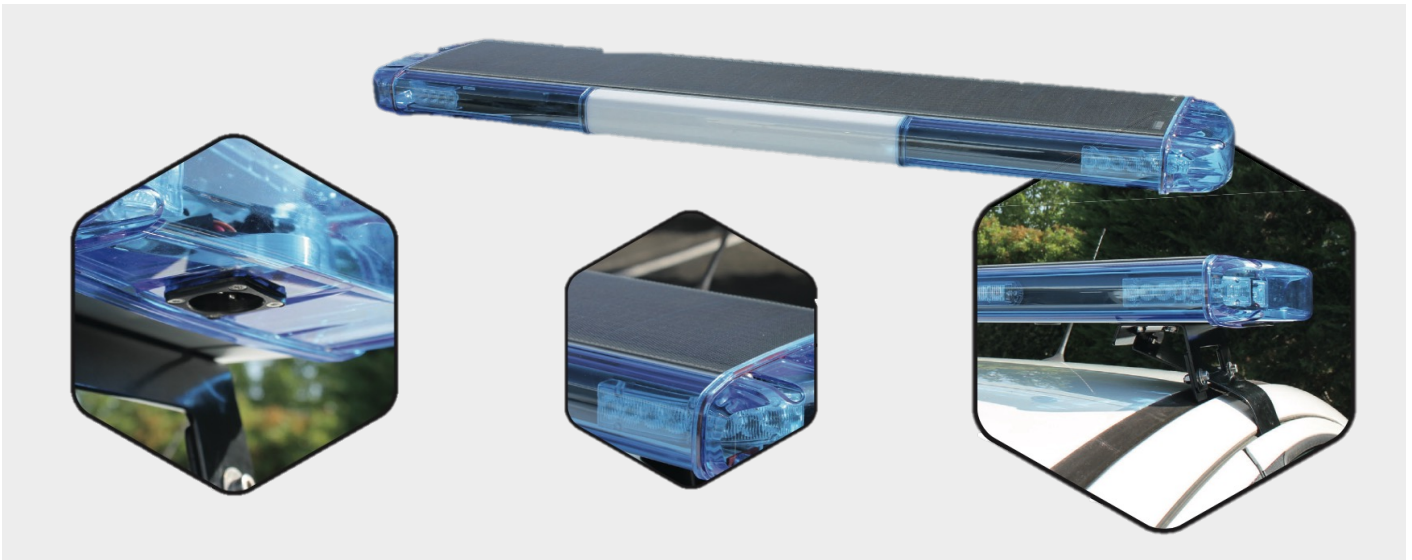

Rampe VEGA autonome Rampe extraplate avec panneau solaire et batterie intégrée

Afin de réduire l'impact d'une rampe sur la consommation du véhicule, nous avons repensé notre célèbre rampe VEGA en version autonome. Composée d'un panneau photovoltaïque et d'une batterie intégrée, elle facilite également l'installation car aucun câble n'est nécessaire entre la rampe et le boîtier de commande. Dans sa version orange, une installation complètement sans fil est possible avec un appareil de commande WIFI (tablette ou smartphone)

Caractéristiques rampe VEGA autonome

- Structure : socle et toit aluminium
- Connecteur de charge magnétique
- Autonomie : 7 h
- Temps de recharge complet : 2 h maximum
- Gestion mode nuit sirène, feux de pénétration possible
- Fixation non incluses (à commander en option)

Avantages

- Installation facilitée : pas de passage de câbles dans le pavillon
- La batterie se charge soit en solaire, soit sur secteur (autonomie 7 h)
- Une alimentation en prise-allumage cigare est possible
- Accès facile au connecteur de charge sur le côté de la rampe
- Connecteur de charge magnétique pour éviter l'arrachement
- Gestion possible d'appareils externes : sirène, feux de pénétration
- Respect des normes automobiles

Carénage	Polycarbonate
Couleur des LED	Bleu, orange
Couleur du carénage	Bleu ou orange
Nombre de LED	4 coins bleus ou orange + 2 feux de balisage orange à l'arrière
Mode de clignotement	Double flash alterné droite / gauche
Alimentation / recharge	220V / 12 V
Cordon prise allume cigare	12V
Longueur	1200mm
Hauteur	77mm
Largeur	267mm
Homologation	ECE R65 Classe 1 / CEM R10
Garantie	3 ans