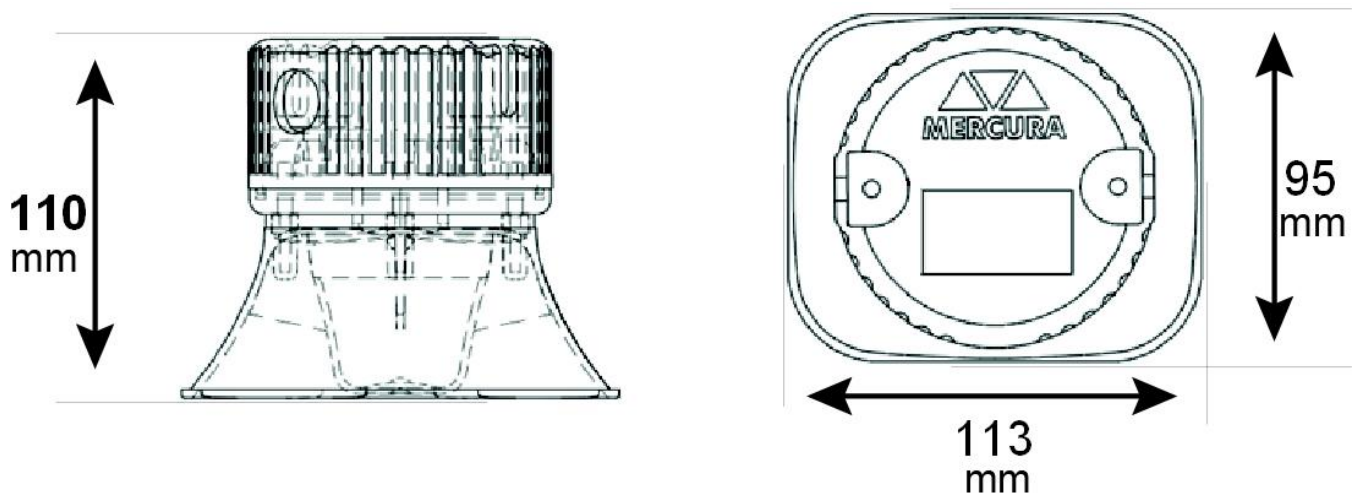

SIRENE MP5 SOLO-DUO / MP5 SOLO-DUO SIREN

POIDS / WEIGHT

- HAUT-PARLEUR MAITRE / MASTER LOUDSPEAKER: 0.6kg
- HAUT-PARLEUR ESCLAVE / SLAVE LOUDSPEAKER: 0.4kg
- TENSION D'UTILISATION : 12V/ OPERATING VOLTAGE : 12V
- CONSOMMATION SOLO : 1,9A -> 13,5V / SOLO CONSUMPTION : 1.9 Amp -> 13.5V
- CONSOMMATION DUO : 3,7A -> 13,5V/ DUO CONSUMPTION : 3.7 Amp -> 13.5V

*VALEUR FUSIBLE : 5A / FUSE VALUE : 5 AMP

3 TONALITES / 3 TONES

FIL ROUGE 0,75mm ² / 0,75mm ² RED WIRE	ALIMENTATION / POWER SUPPLY
FIL ORANGE 0,35mm ² / 0,35mm ² ORANGE WIRE	TONALITE 1 / TONE 1
FIL BLANC 0,35mm ² / 0,35mm ² WHITE WIRE	TONALITE 2 / TONE 2
FIL JAUNE 0,35mm ² / 0,35mm ² YELLOW WIRE	TONALITE 3 / TONE 3
FIL VERT 0,35mm ² / 0,35mm ² GREEN WIRE	FONCTION NUIT / NIGHT FUNCTION

4 TONALITES* / 4 TONES*

FIL ROUGE 0,75mm ² / 0,75mm ² RED WIRE	TONALITE 1 / TONE 1
FIL ORANGE 0,35mm ² / 0,35mm ² ORANGE WIRE	TONALITE 2 / TONE 2
FIL BLANC 0,35mm ² / 0,35mm ² WHITE WIRE	TONALITE 3 / TONE 3
FIL JAUNE 0,35mm ² / 0,35mm ² YELLOW WIRE	TONALITE 4 / TONE 4
FIL VERT 0,35mm ² / 0,35mm ² GREEN WIRE	FONCTION NUIT / NIGHT FUNCTION