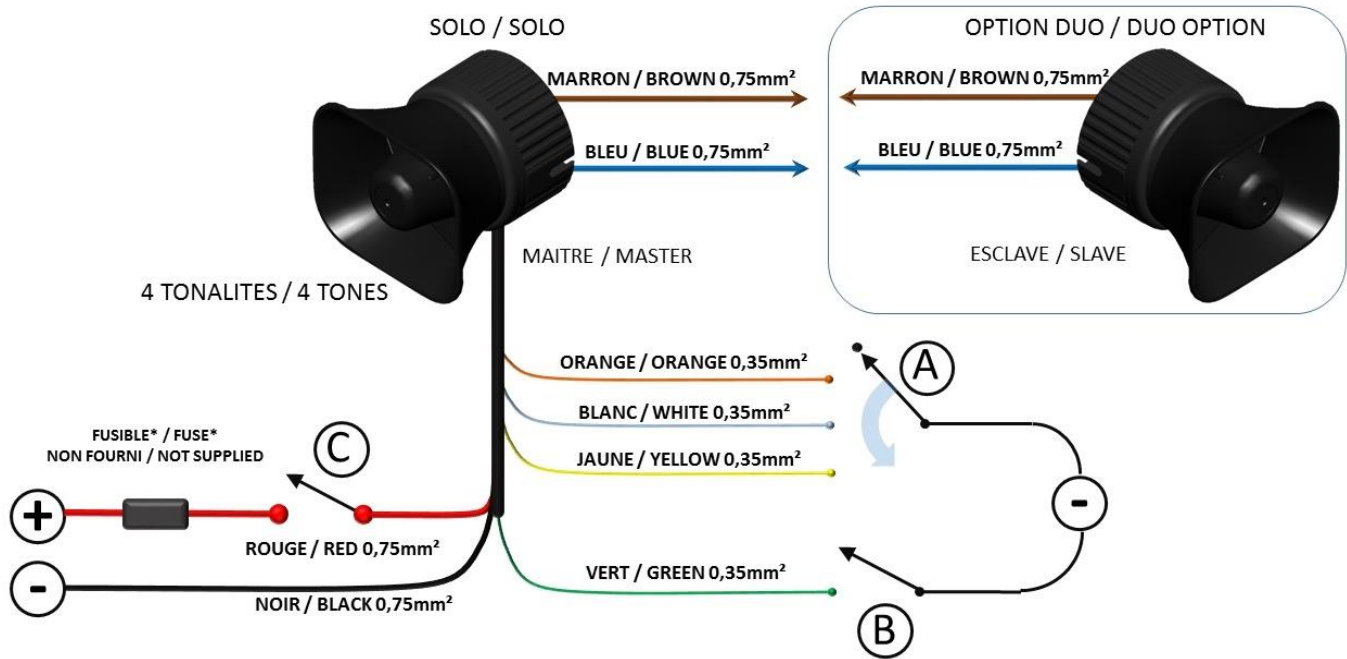

SIRENE MP5 SOLO-DUO / MP5 SOLO-DUO SIREN

POIDS / WEIGHT

- HAUT-PARLEUR MAITRE / MASTER LOUDSPEAKER: 0.6kg
- HAUT-PARLEUR ESCLAVE / SLAVE LOUDSPEAKER: 0.4kg
- TENSION D'UTILISATION : 12V/ OPERATING VOLTAGE : 12V
- CONSOMMATION SOLO : 1,9A -> 13,5V / SOLO CONSUMPTION : 1.9 Amp -> 13.5V
- CONSOMMATION DUO : 3,7A -> 13,5V/ DUO CONSUMPTION : 3.7 Amp -> 13.5V

A : SELECTEUR DE TONALITE (NON FOURNI) / TONE SELECTOR (NOT SUPPLIED)
 B : COMMANDE FONCTION NUIT SIRENE (NON FOURNI) / NIGHT SIREN FUNCTION CONTROL (NOT SUPPLIED)
 C : INTERRUPTEUR (NON FOURNI) / CONTROL (NOT SUPPLIED)

*VALEUR FUSIBLE : 5A / FUSE VALUE : 5 AMP

3 TONALITES / 3 TONES

FIL ROUGE 0,75mm ² / 0,75mm ² RED WIRE	ALIMENTATION / POWER SUPPLY
FIL ORANGE 0,35mm ² / 0,35mm ² ORANGE WIRE	TONALITE 1 / TONE 1
FIL BLANC 0,35mm ² / 0,35mm ² WHITE WIRE	TONALITE 2 / TONE 2
FIL JAUNE 0,35mm ² / 0,35mm ² YELLOW WIRE	TONALITE 3 / TONE 3
FIL VERT 0,35mm ² / 0,35mm ² GREEN WIRE	FONCTION NUIT / NIGHT FUNCTION

4 TONALITES* / 4 TONES*

FIL ROUGE 0,75mm ² / 0,75mm ² RED WIRE	TONALITE 1 / TONE 1
FIL ORANGE 0,35mm ² / 0,35mm ² ORANGE WIRE	TONALITE 2 / TONE 2
FIL BLANC 0,35mm ² / 0,35mm ² WHITE WIRE	TONALITE 3 / TONE 3
FIL JAUNE 0,35mm ² / 0,35mm ² YELLOW WIRE	TONALITE 4 / TONE 4
FIL VERT 0,35mm ² / 0,35mm ² GREEN WIRE	FONCTION NUIT / NIGHT FUNCTION